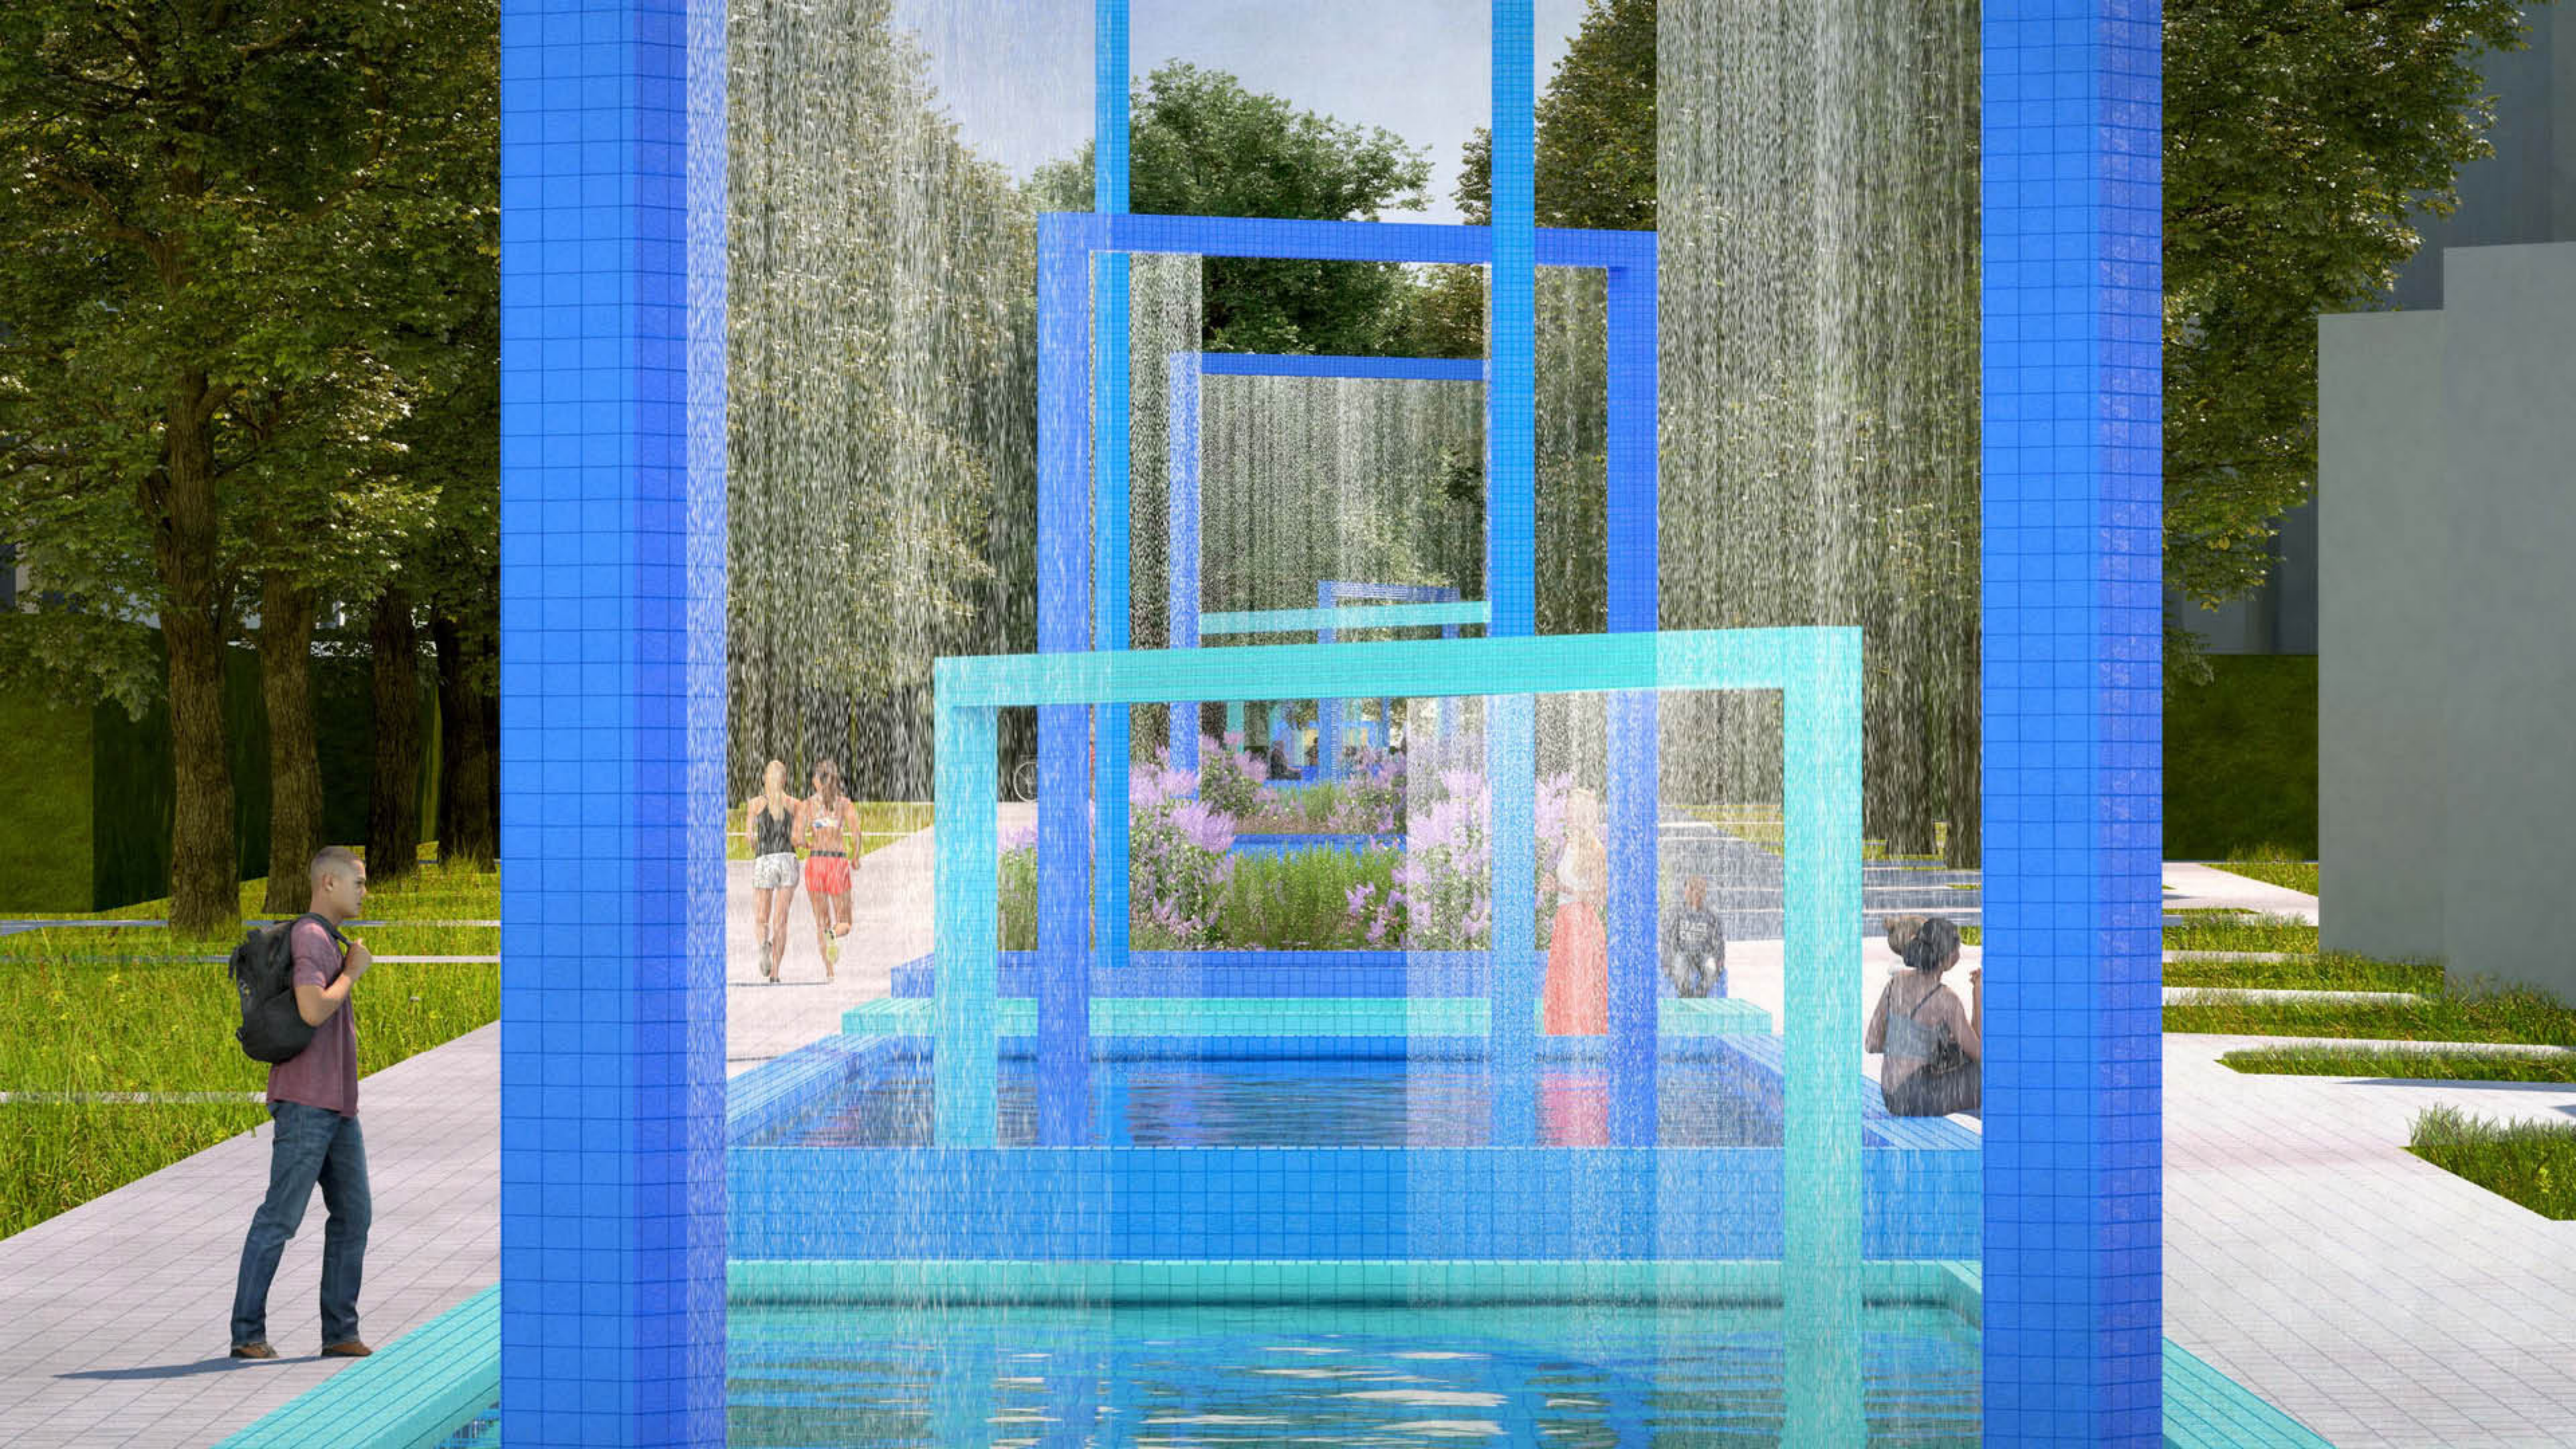

ALICJA KWADE

für

**BRANDENBURGER ALLEE
MONHEIM AM RHEIN**

August 2021

Lageplan Konzept

Schnitt Konzept

Lageplan Zonierung

Schnitt Zonierung

Lageplan Rettungswege

Schnitt Rettungswege

Lageplan Flächennutzung

Schnitt Konzept

Axonometrie Zonierung

SKULPTUREN

AKTIVZONE

GRÜN

SKULPTUREN

Axonometric Water Curtains

Axonometrie Grünbereich

Axonometrie Ruhebereich

Axonometrie Sandbecken

Axonometrie Sitzbereiche

Axonometrie Spielbereich Skaten

Axonometrie Spielbereich Trampoline