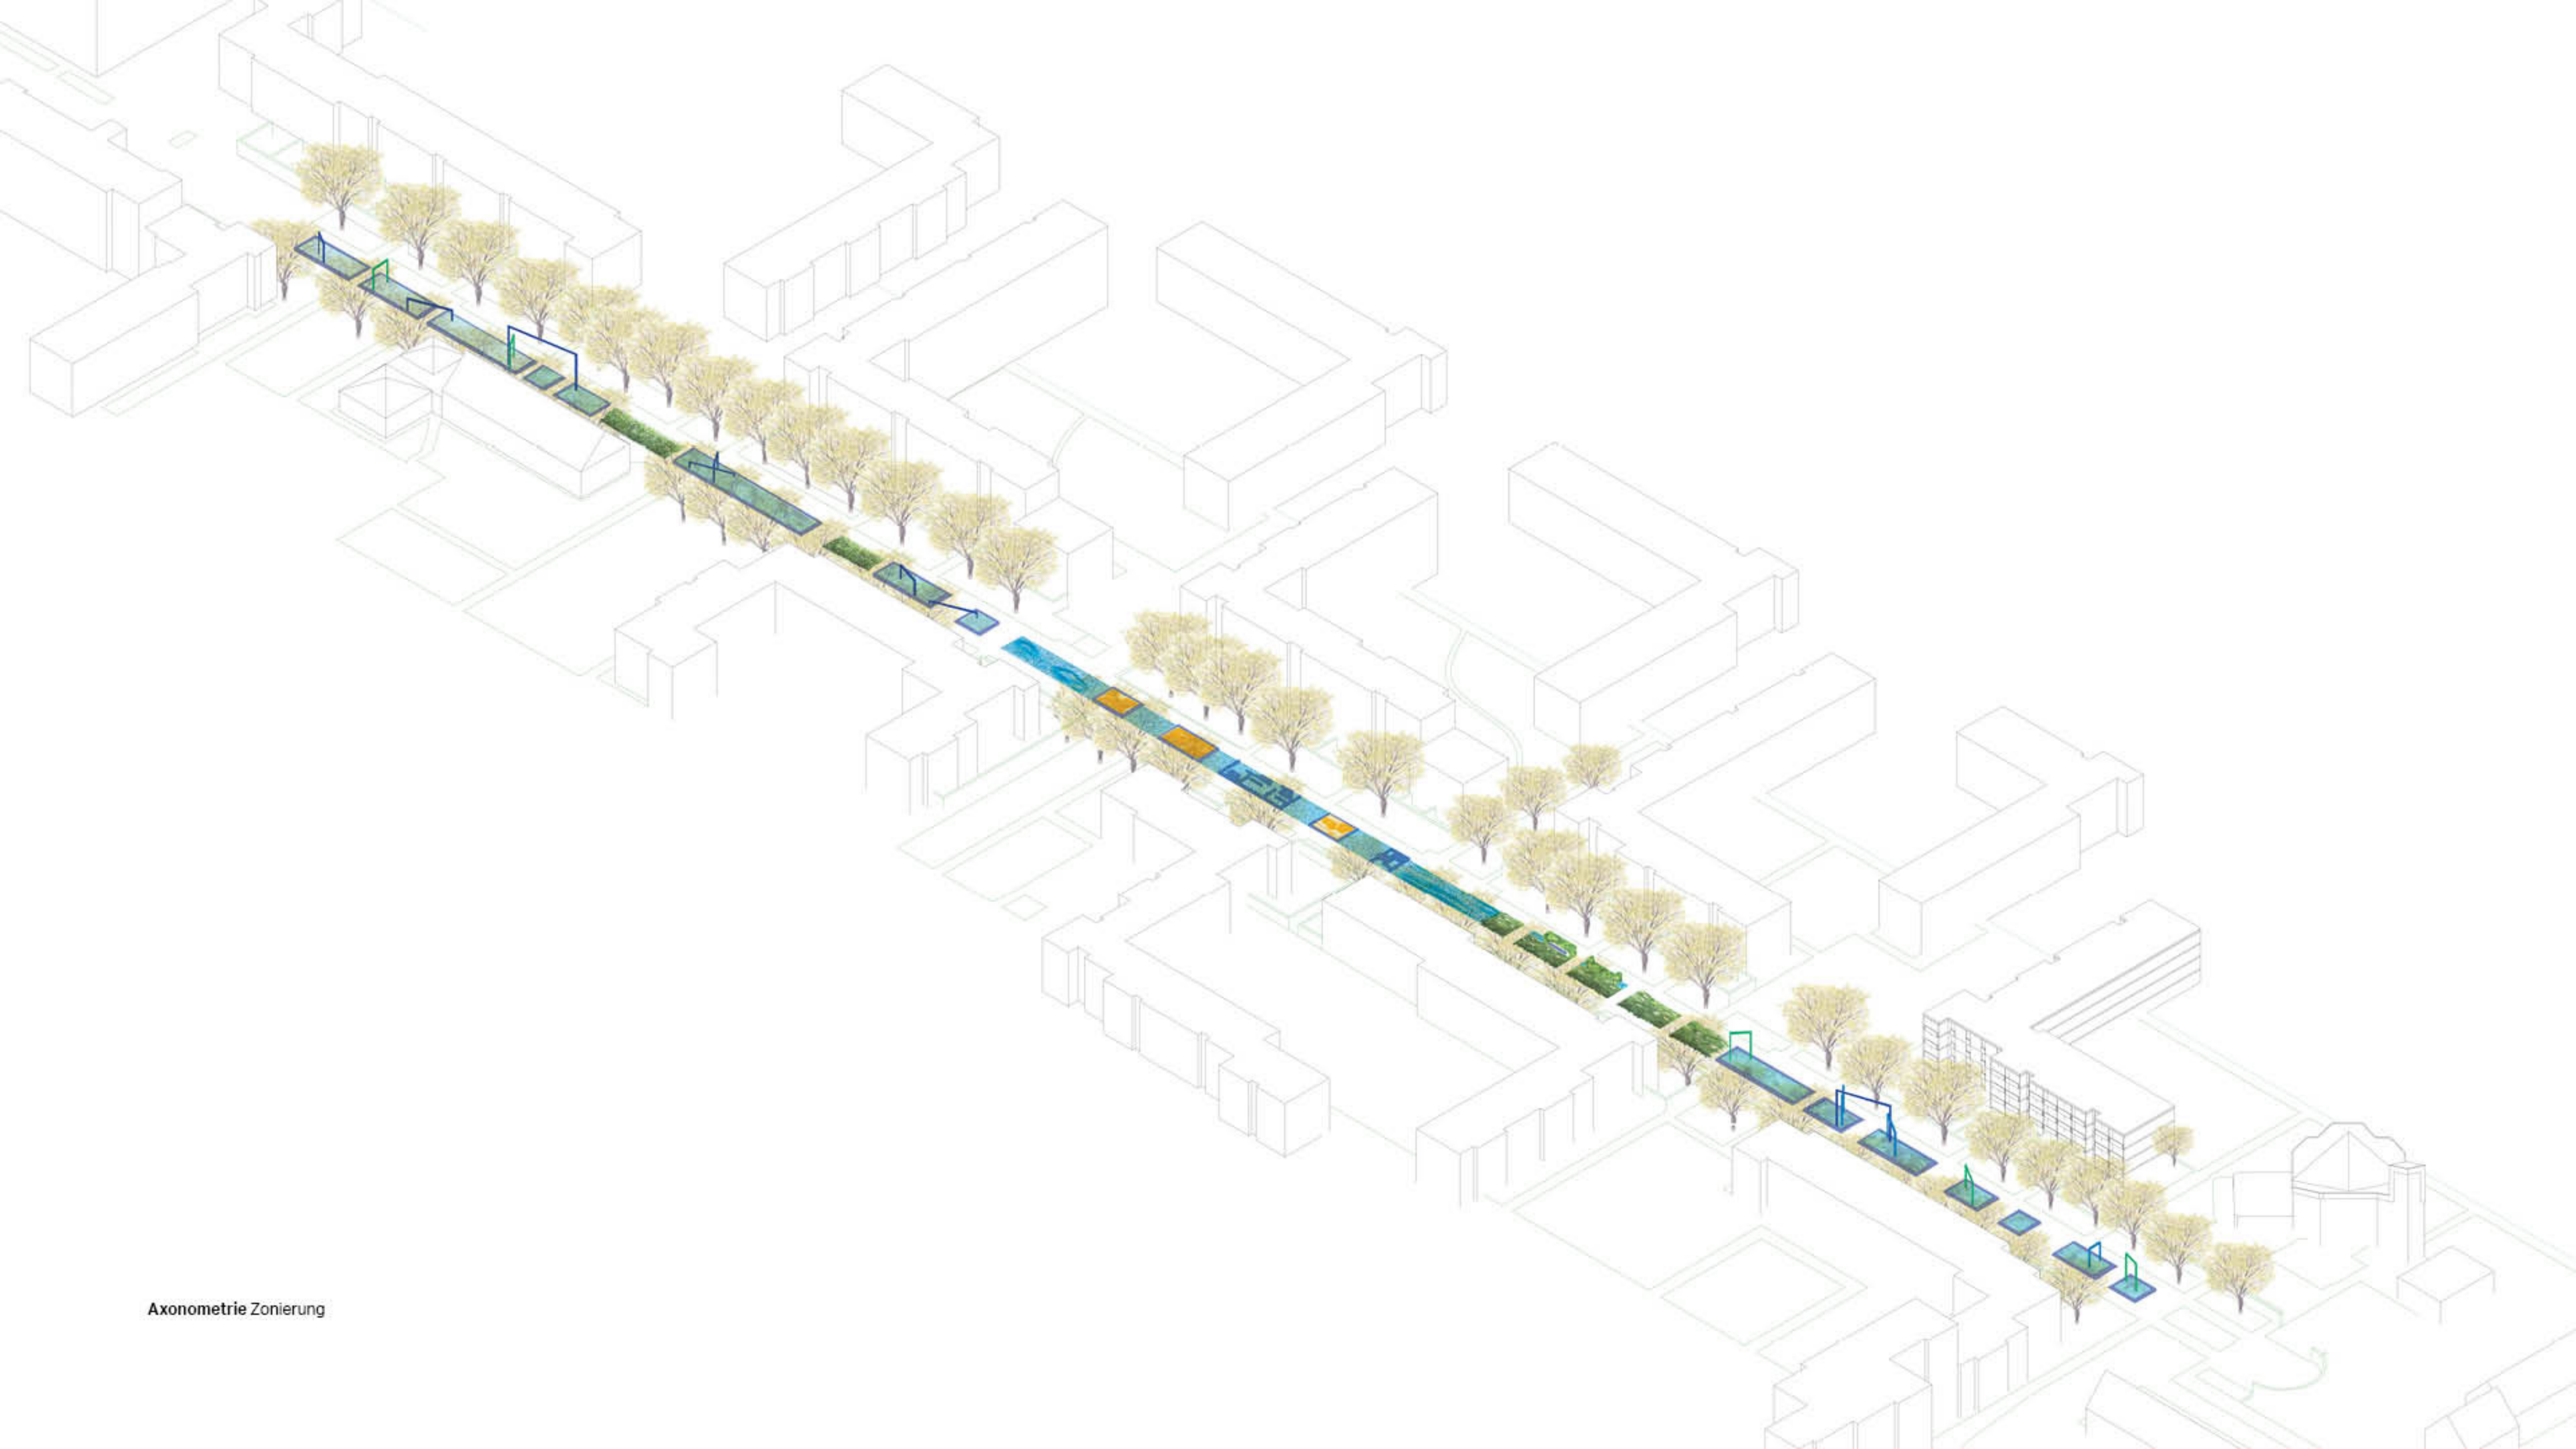

ALICJA KWADE

für

**BRANDENBURGER ALLEE
MONHEIM AM RHEIN**

August 2021

Lageplan Konzept

Schnitt Konzept

Lageplan Zonierung

Schnitt Zonierung

Lageplan Rettungswege

Schnitt Rettungswege

Lageplan Flächennutzung

Schnitt Konzept

Axonometrie Zonierung

SKULPTUREN

AKTIVZONE

GRÜN

SKULPTUREN

Axonometric Water Curtains

Axonometrie Grünbereich

Axonometrie Ruhebereich

Axonometrie Sandbecken

Axonometrie Sitzbereiche

Axonometrie Spielbereich Skaten

Axonometrie Spielbereich Trampoline