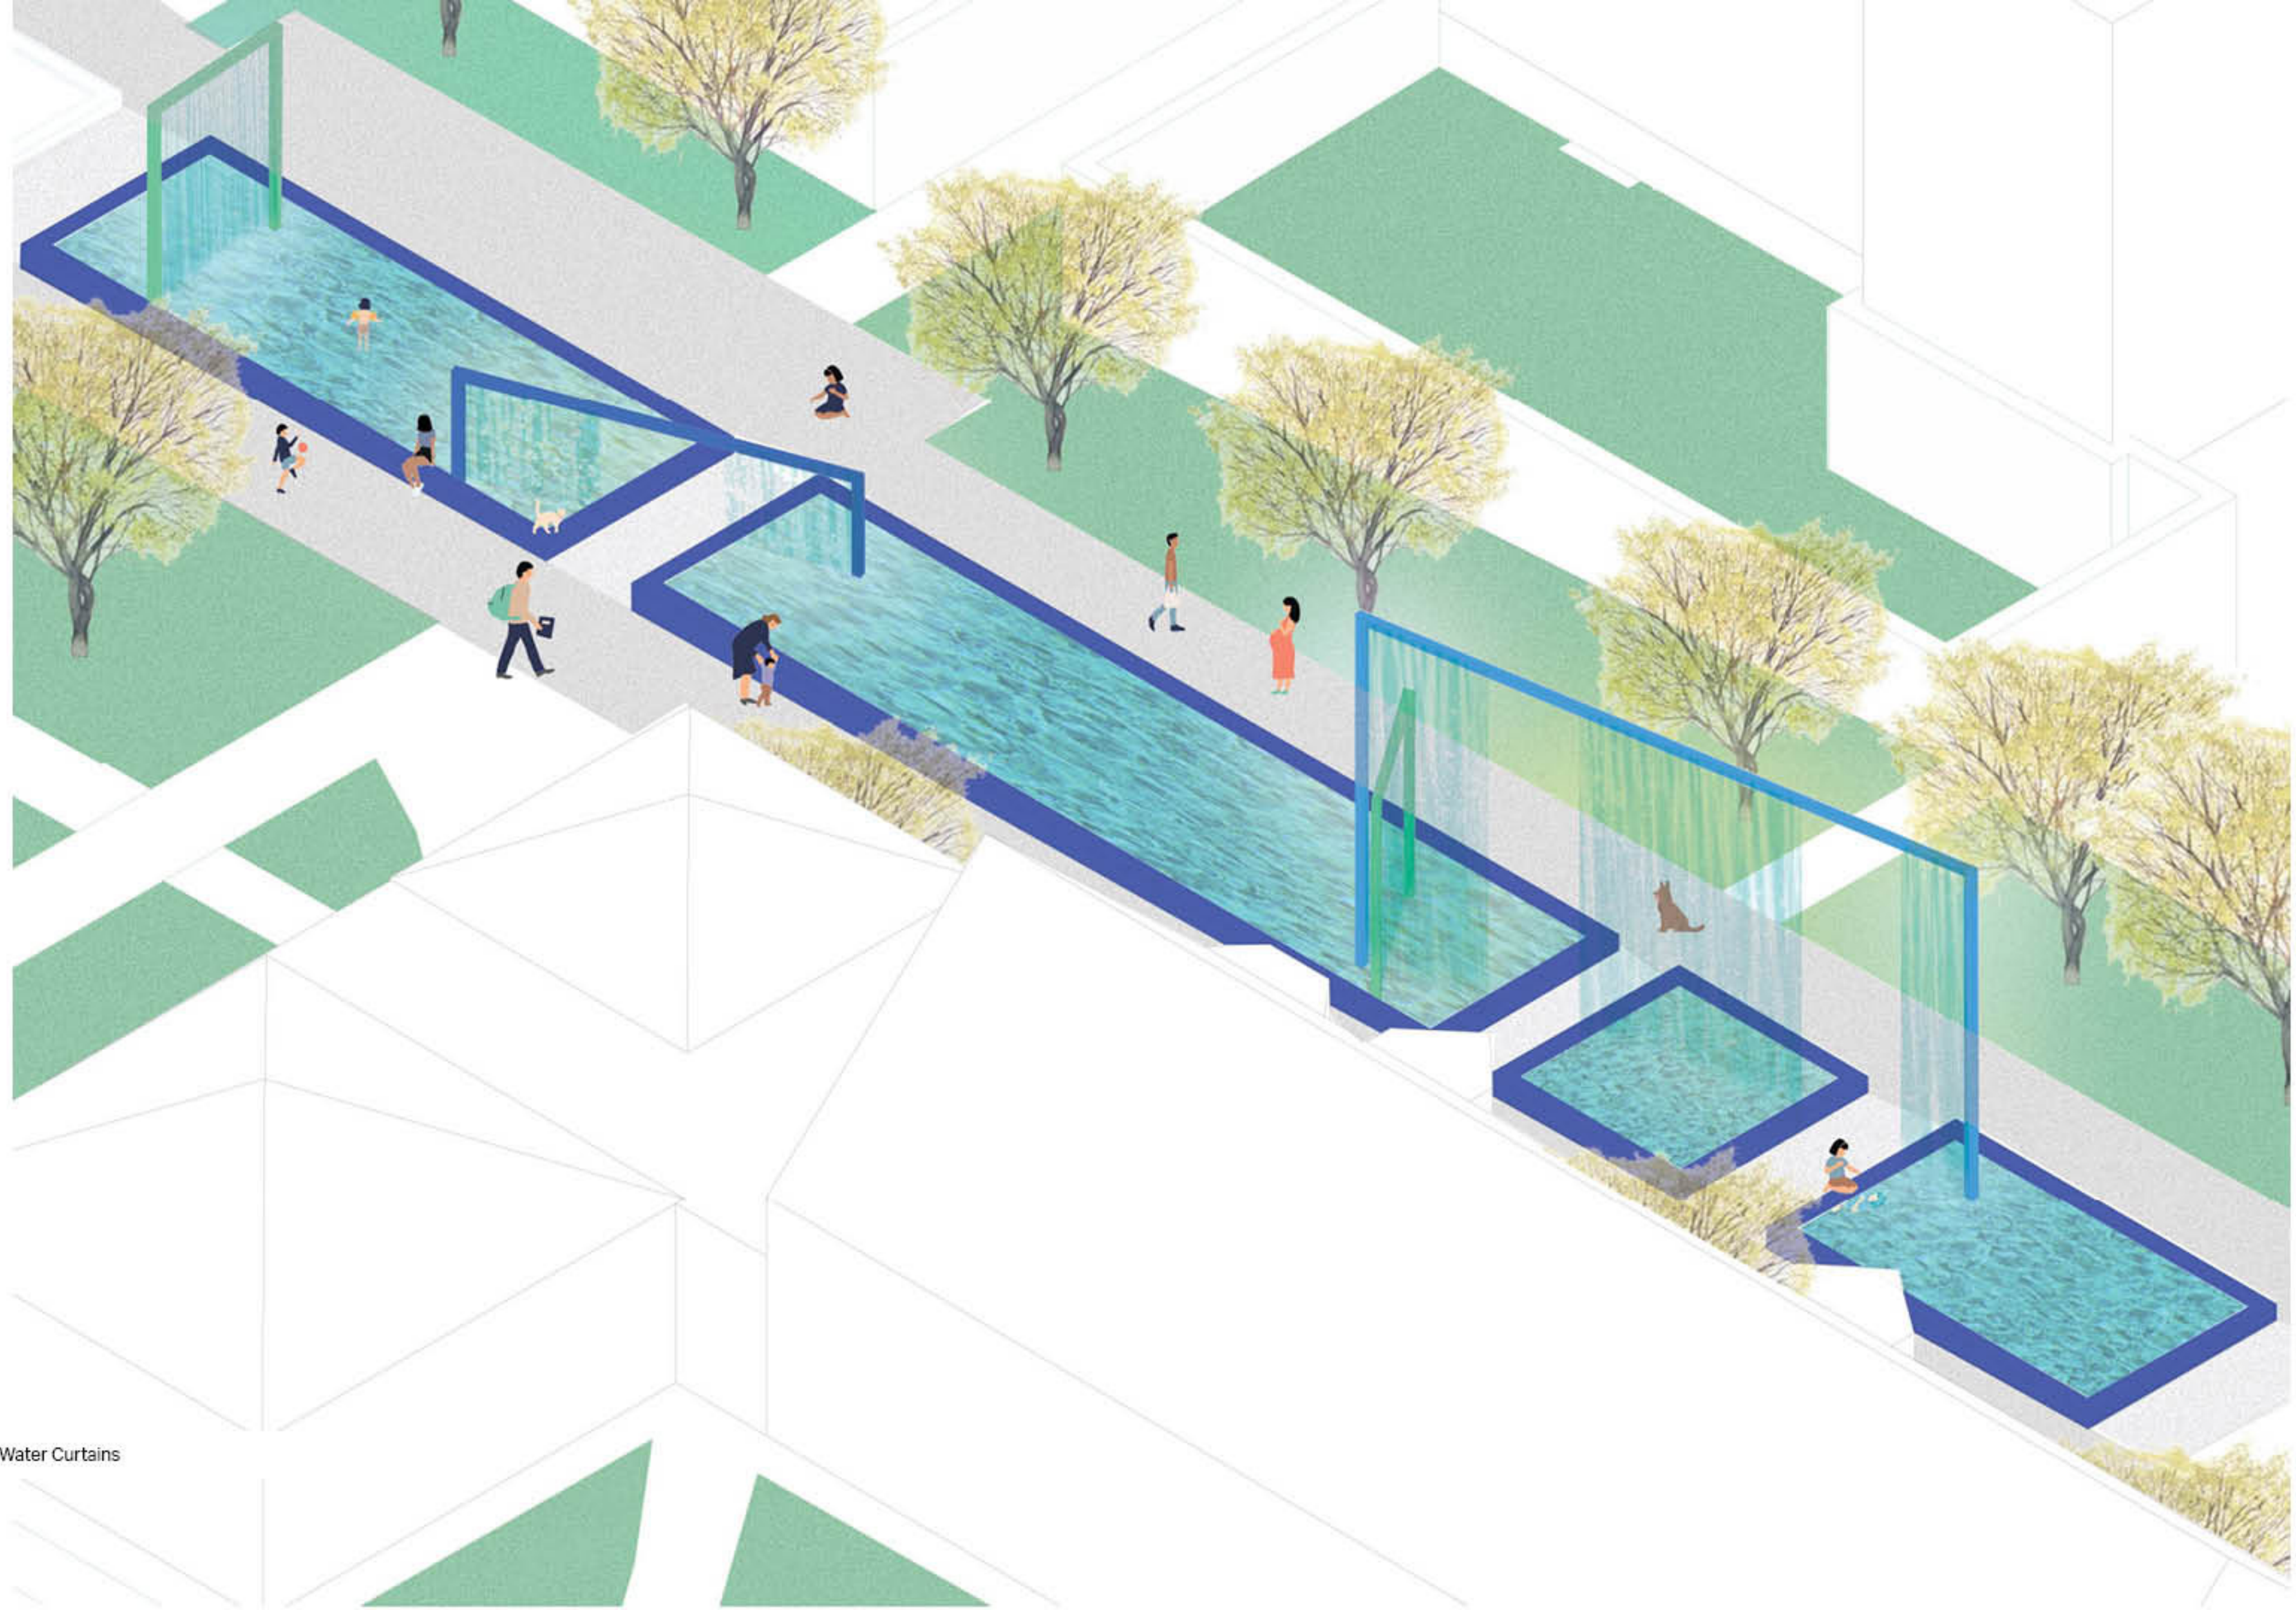

ALICJA KWADE

für

**BRANDENBURGER ALLEE
MONHEIM AM RHEIN**

August 2021

Lageplan Konzept

Schnitt Konzept

Lageplan Zonierung

Schnitt Zonierung

Lageplan Rettungswege

Schnitt Rettungswege

Lageplan Flächennutzung

Schnitt Konzept

Axonometrie Zonierung

SKULPTUREN

AKTIVZONE

GRÜN

SKULPTUREN

Axonometric Water Curtains

Axonometrie Grünbereich

Axonometrie Ruhebereich

Axonometrie Sandbecken

Axonometrie Sitzbereiche

Axonometrie Spielbereich Skaten

Axonometrie Spielbereich Trampoline