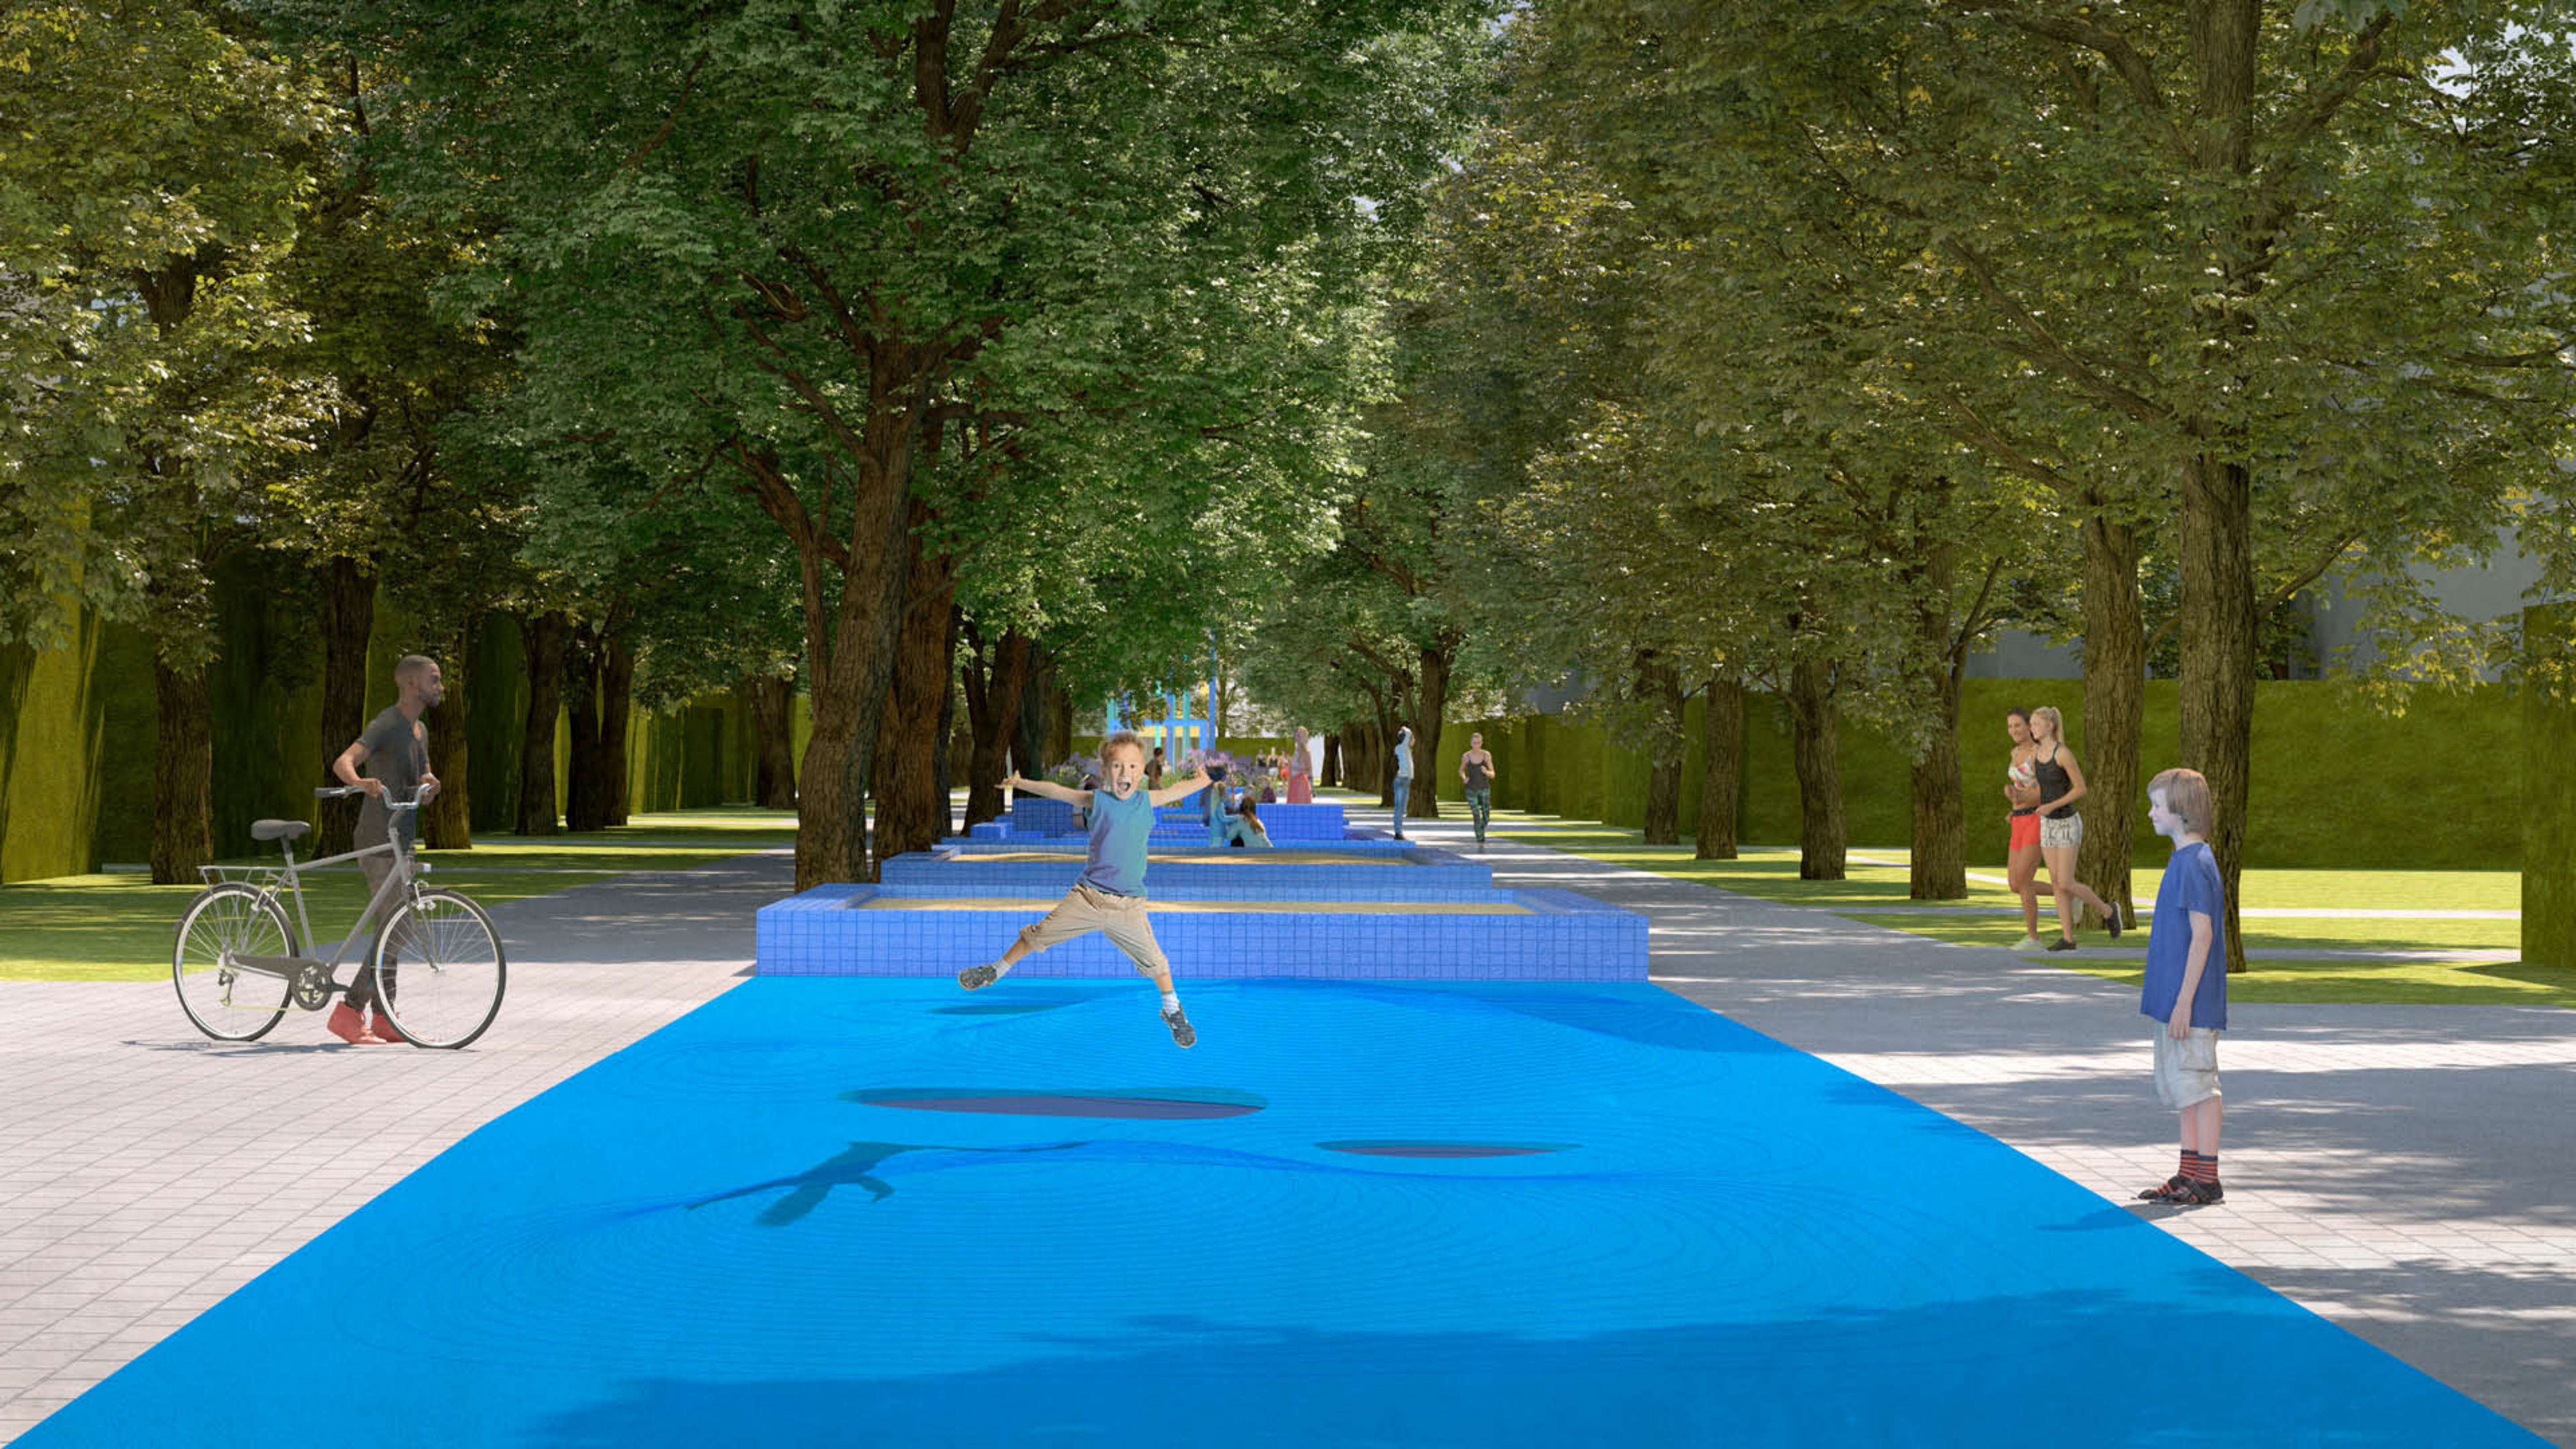

ALICJA KWADE

für

**BRANDENBURGER ALLEE
MONHEIM AM RHEIN**

August 2021

Lageplan Konzept

Schnitt Konzept

Lageplan Zonierung

Schnitt Zonierung

Lageplan Rettungswege

Schnitt Rettungswege

Lageplan Flächennutzung

Schnitt Konzept

Axonometrie Zonierung

SKULPTUREN

AKTIVZONE

GRÜN

SKULPTUREN

Axonometric Water Curtains

Axonometrie Grünbereich

Axonometrie Ruhebereich

Axonometrie Sandbecken

Axonometrie Sitzbereiche

Axonometrie Spielbereich Skaten

Axonometrie Spielbereich Trampoline