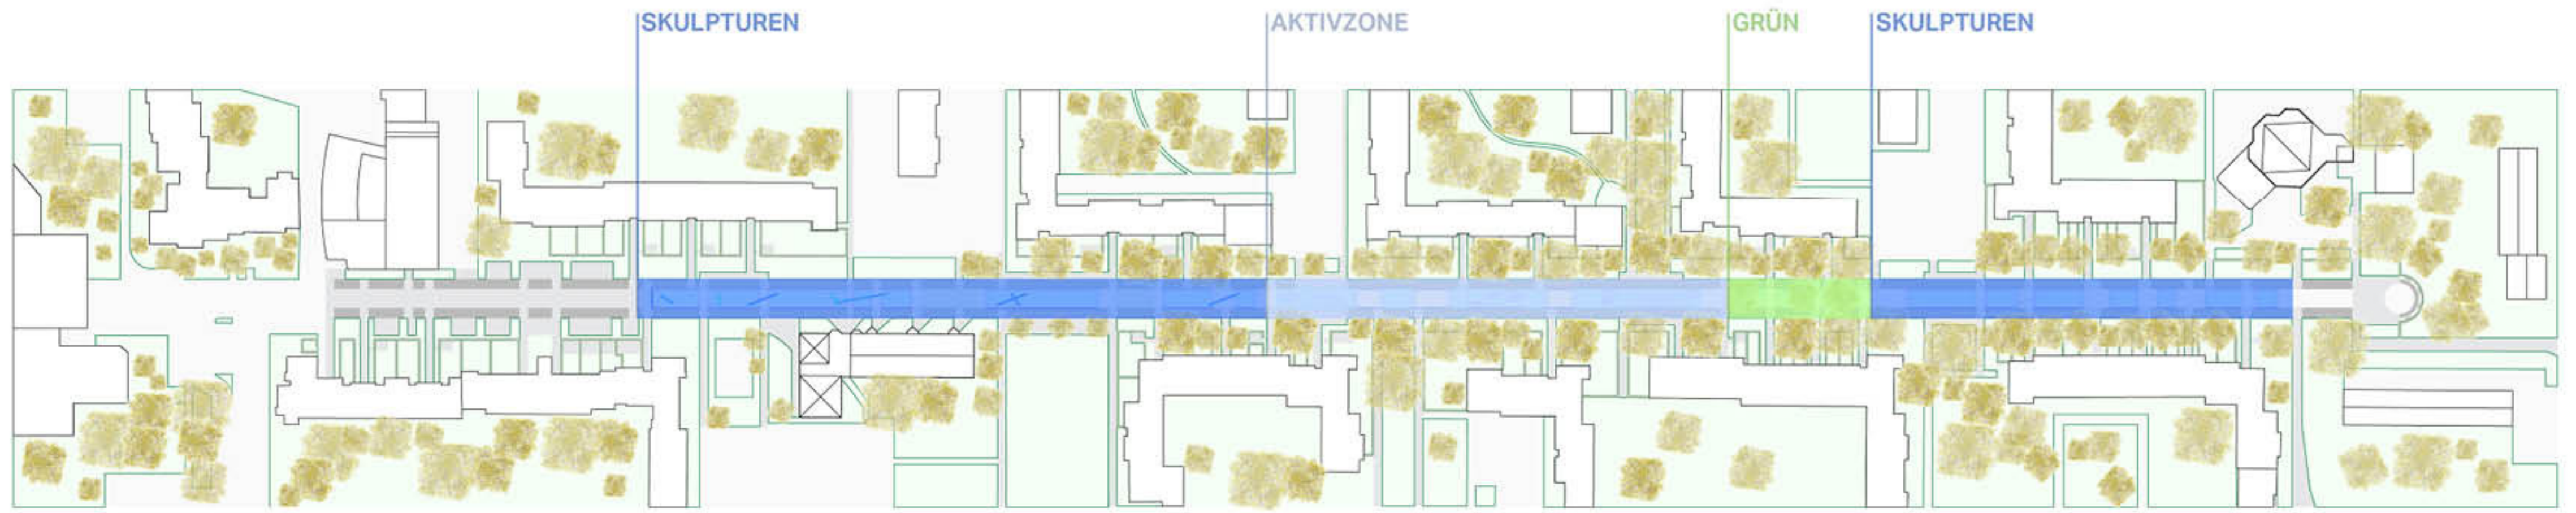

ALICJA KWADE

für

**BRANDENBURGER ALLEE
MONHEIM AM RHEIN**

August 2021

Lageplan Konzept

Schnitt Konzept

Lageplan Zonierung

Schnitt Zonierung

Lageplan Rettungswege

Schnitt Rettungswege

Lageplan Flächennutzung

Schnitt Konzept

Axonometrie Zonierung

SKULPTUREN

AKTIVZONE

GRÜN

SKULPTUREN

Axonometric Water Curtains

Axonometrie Grünbereich

Axonometrie Ruhebereich

Axonometrie Sandbecken

Axonometrie Sitzbereiche

Axonometrie Spielbereich Skaten

Axonometrie Spielbereich Trampoline