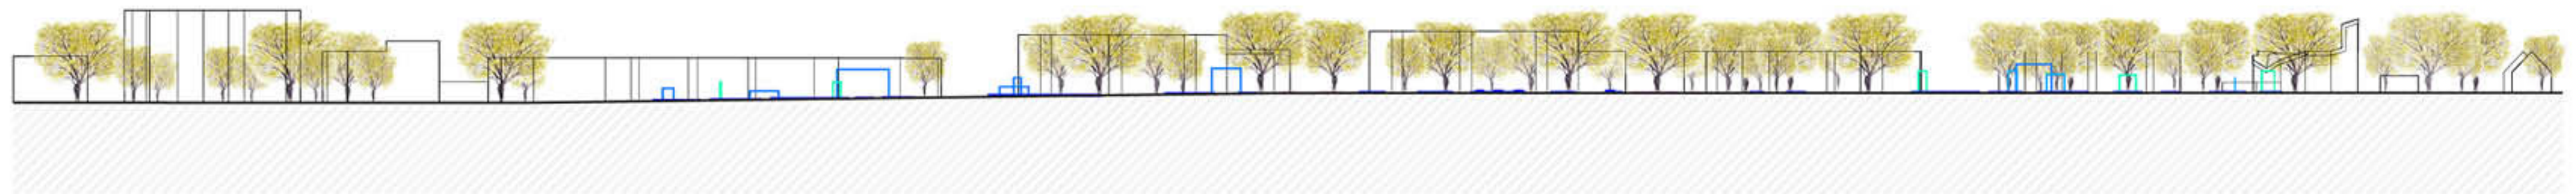

ALICJA KWADE

für

**BRANDENBURGER ALLEE
MONHEIM AM RHEIN**

August 2021

Lageplan Konzept

Schnitt Konzept

Lageplan Zonierung

Schnitt Zonierung

Lageplan Rettungswege

Schnitt Rettungswege

Lageplan Flächennutzung

Schnitt Konzept

Axonometrie Zonierung

SKULPTUREN

AKTIVZONE

GRÜN

SKULPTUREN

Axonometric Water Curtains

Axonometrie Grünbereich

Axonometrie Ruhebereich

Axonometrie Sandbecken

Axonometrie Sitzbereiche

Axonometrie Spielbereich Skaten

Axonometrie Spielbereich Trampoline