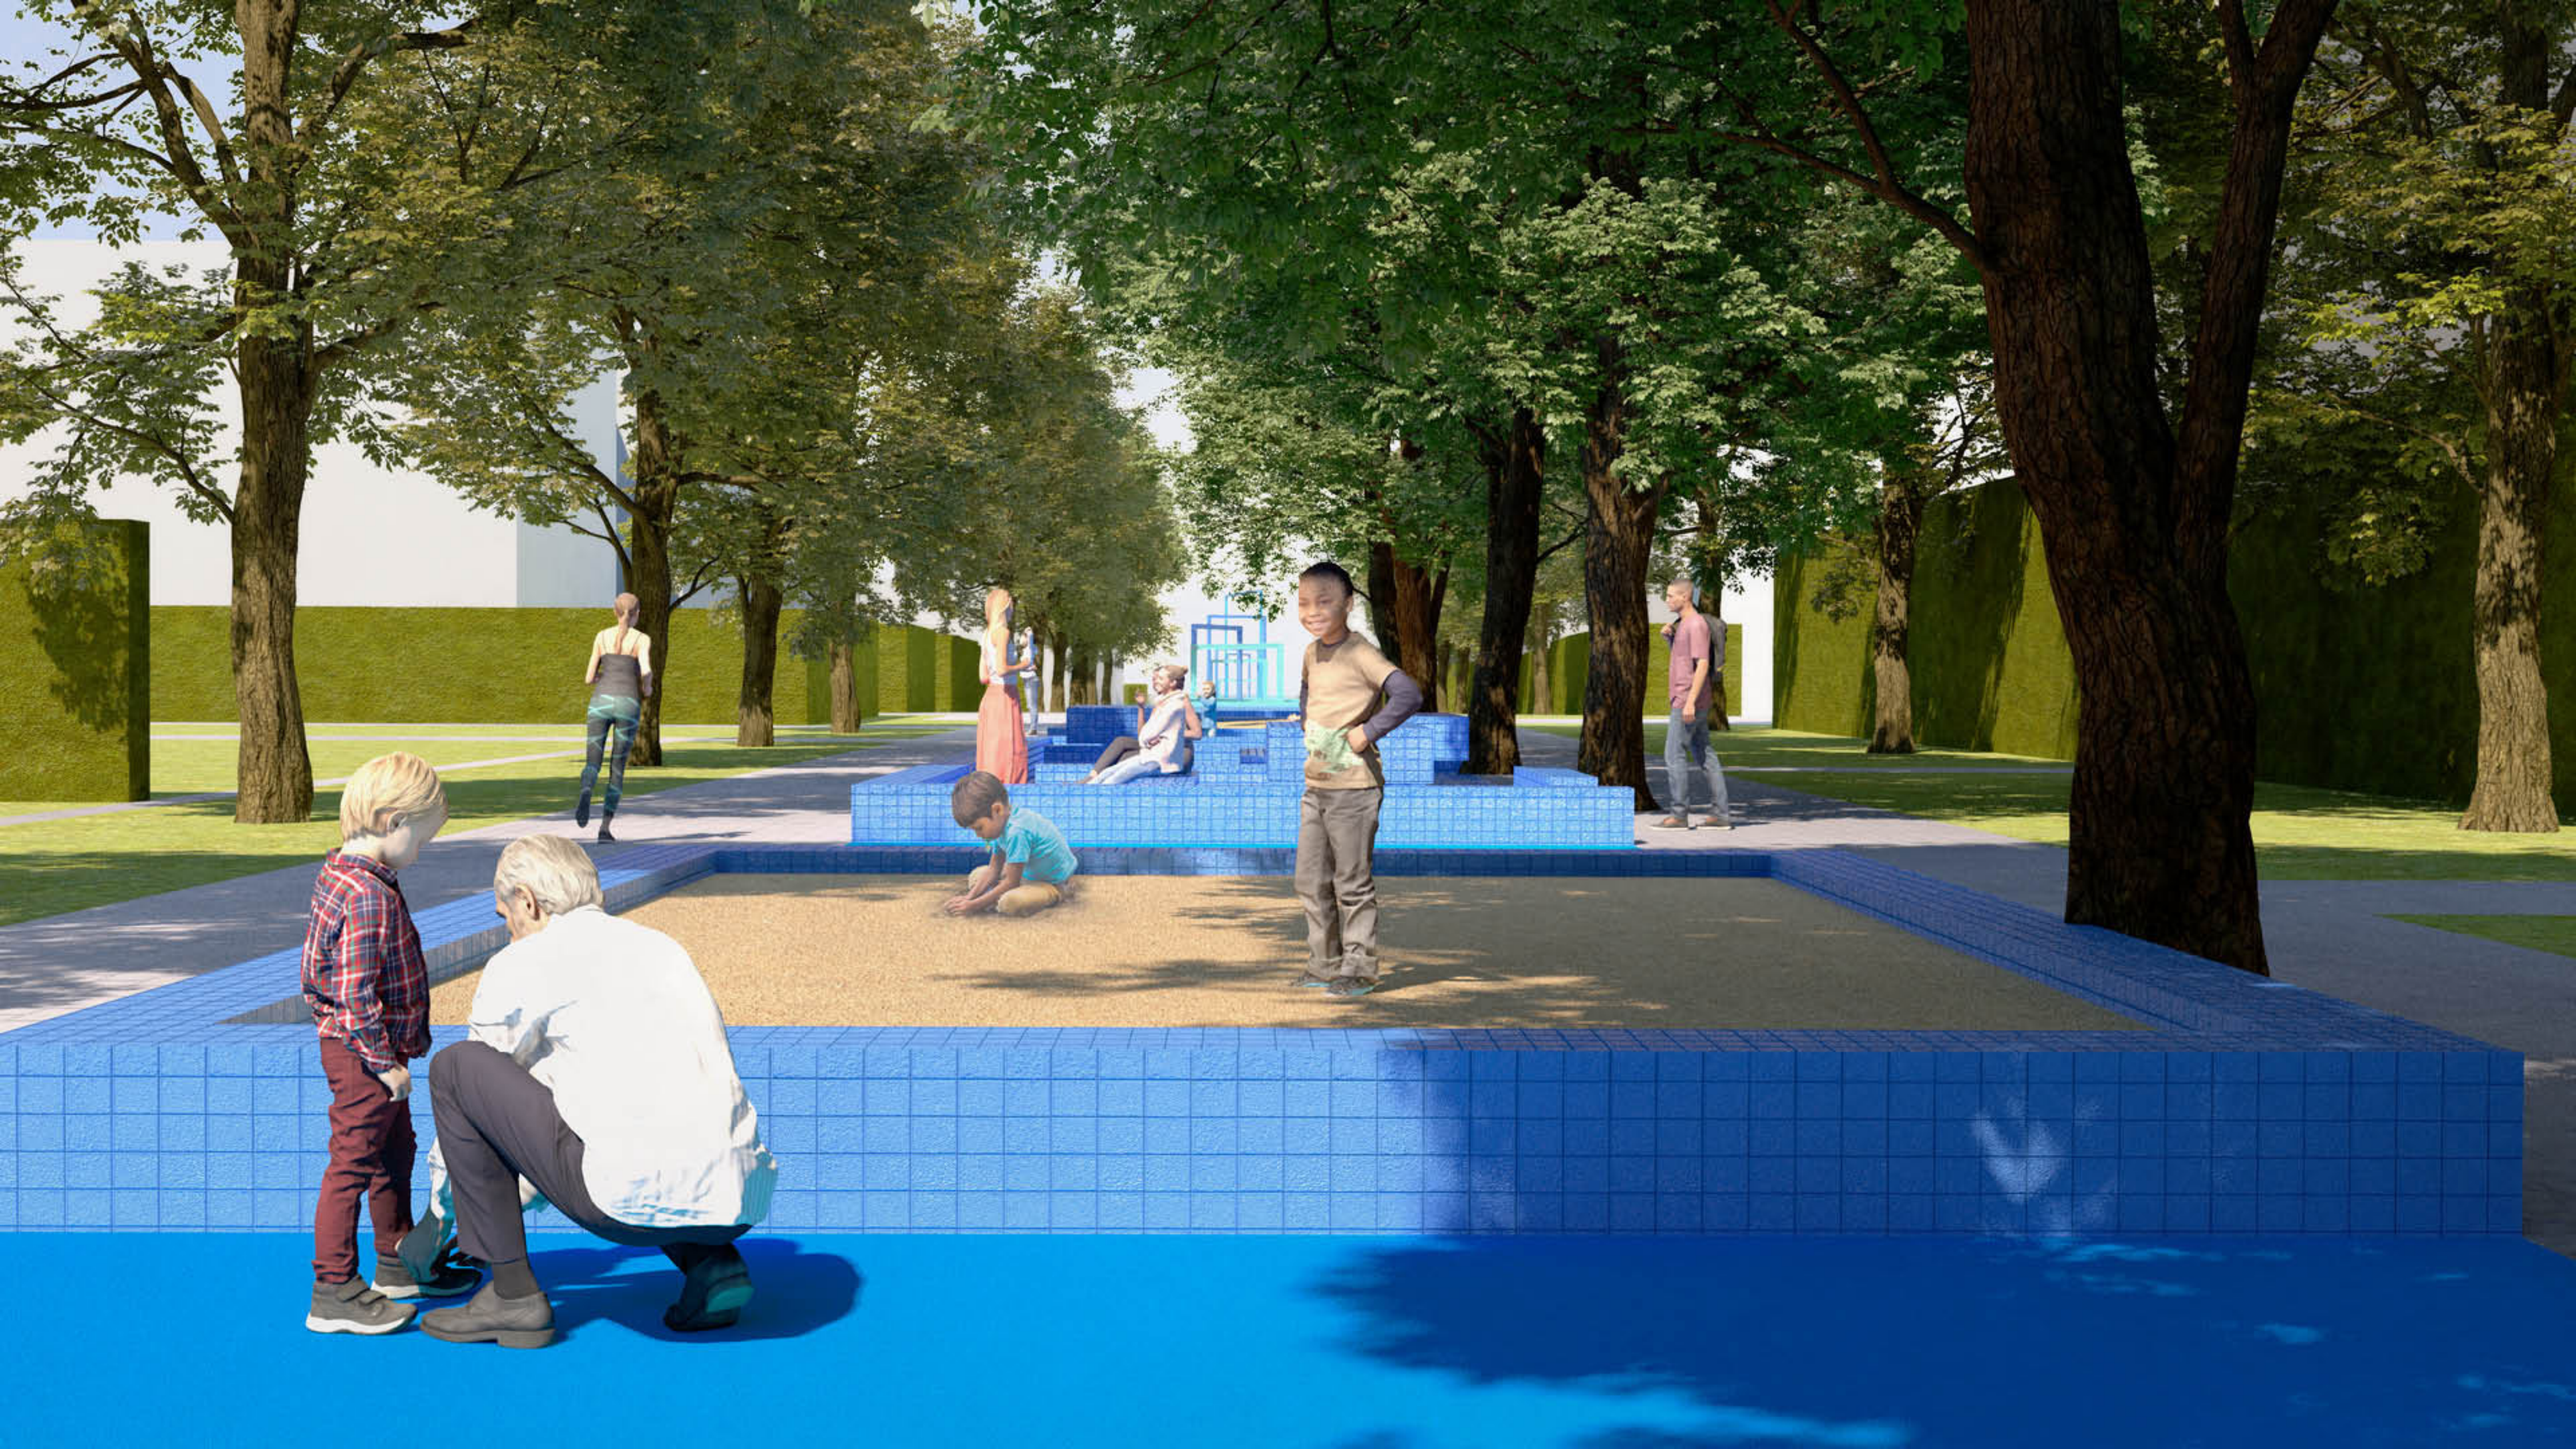

ALICJA KWADE

für

**BRANDENBURGER ALLEE
MONHEIM AM RHEIN**

August 2021

Lageplan Konzept

Schnitt Konzept

Lageplan Zonierung

Schnitt Zonierung

Lageplan Rettungswege

Schnitt Rettungswege

Lageplan Flächennutzung

Schnitt Konzept

Axonometrie Zonierung

SKULPTUREN

AKTIVZONE

GRÜN

SKULPTUREN

Axonometric Water Curtains

Axonometrie Grünbereich

Axonometrie Ruhebereich

Axonometrie Sandbecken

Axonometrie Sitzbereiche

Axonometrie Spielbereich Skaten

Axonometrie Spielbereich Trampoline