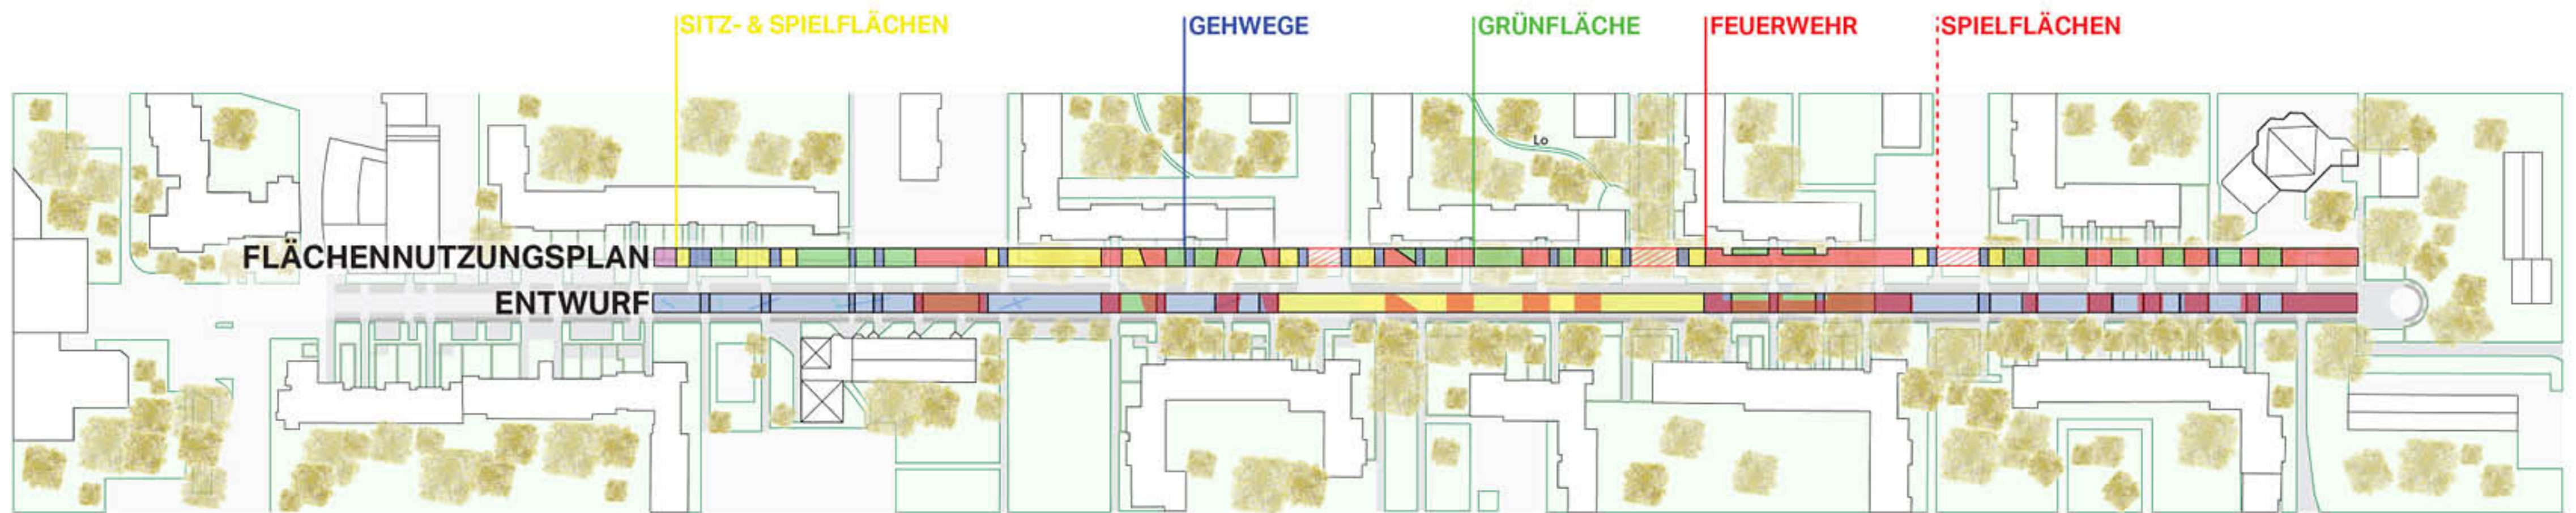

ALICJA KWADE

für

**BRANDENBURGER ALLEE
MONHEIM AM RHEIN**

August 2021

Lageplan Konzept

Schnitt Konzept

Lageplan Zonierung

Schnitt Zonierung

Lageplan Rettungswege

Schnitt Rettungswege

Lageplan Flächennutzung

Schnitt Konzept

Axonometrie Zonierung

SKULPTUREN

AKTIVZONE

GRÜN

SKULPTUREN

Axonometric Water Curtains

Axonometrie Grünbereich

Axonometrie Ruhebereich

Axonometrie Sandbecken

Axonometrie Sitzbereiche

Axonometrie Spielbereich Skaten

Axonometrie Spielbereich Trampoline