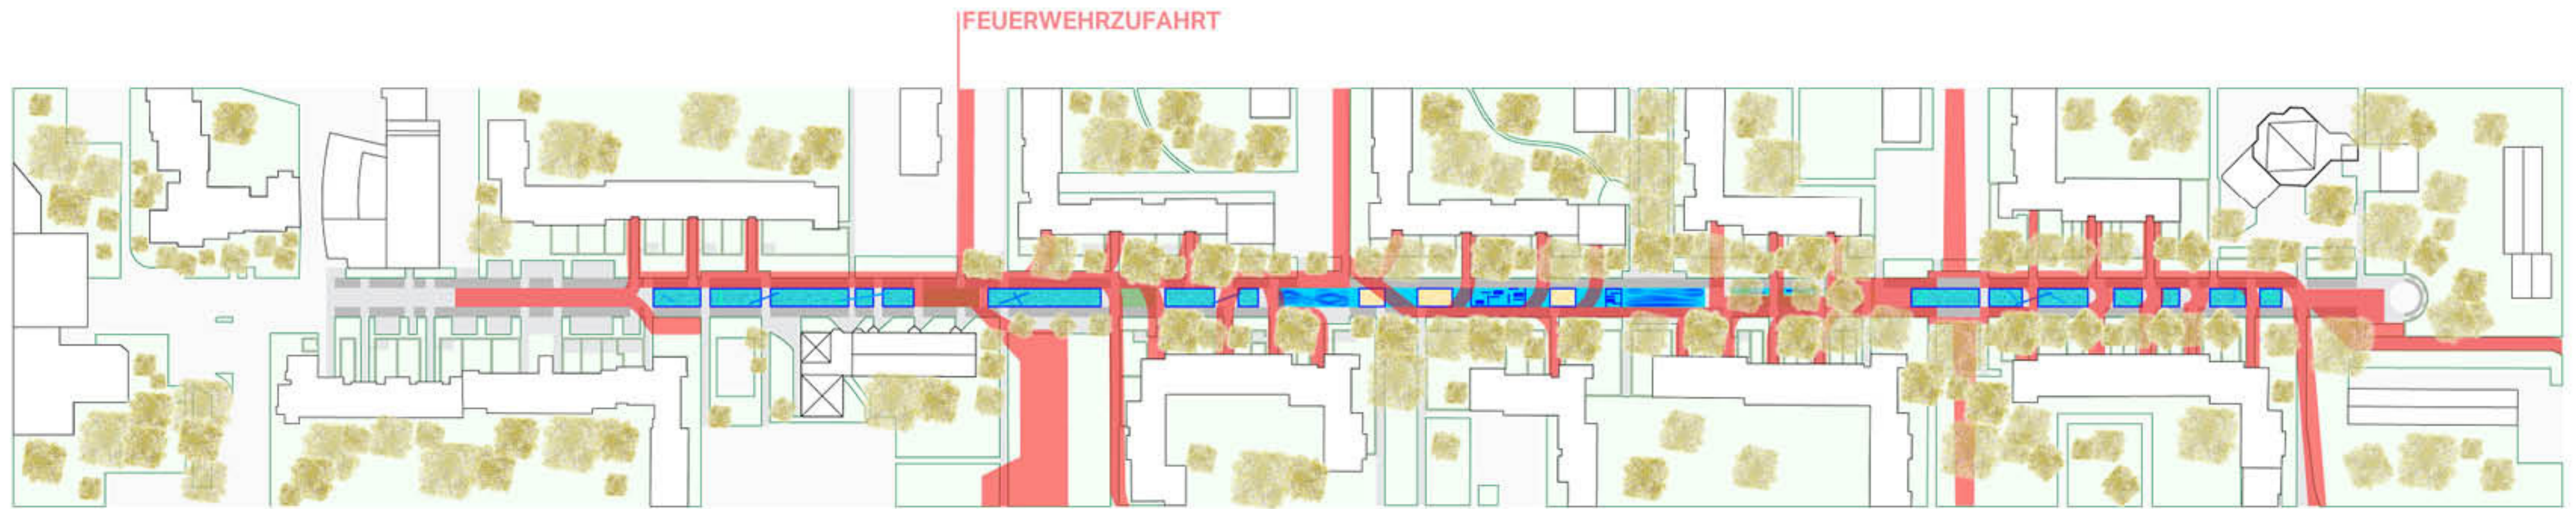

ALICJA KWADE

für

**BRANDENBURGER ALLEE
MONHEIM AM RHEIN**

August 2021

Lageplan Konzept

Schnitt Konzept

Lageplan Zonierung

Schnitt Zonierung

Lageplan Rettungswege

Schnitt Rettungswege

Lageplan Flächennutzung

Schnitt Konzept

Axonometrie Zonierung

SKULPTUREN

AKTIVZONE

GRÜN

SKULPTUREN

Axonometric Water Curtains

Axonometrie Grünbereich

Axonometrie Ruhebereich

Axonometrie Sandbecken

Axonometrie Sitzbereiche

Axonometrie Spielbereich Skaten

Axonometrie Spielbereich Trampoline