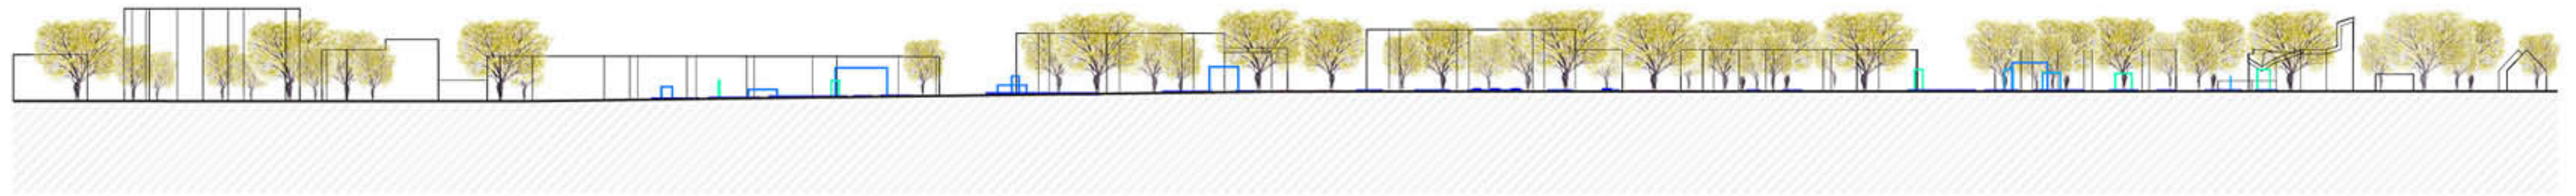

ALICJA KWADE

für

**BRANDENBURGER ALLEE
MONHEIM AM RHEIN**

August 2021

Lageplan Konzept

Schnitt Konzept

Lageplan Zonierung

Schnitt Zonierung

Lageplan Rettungswege

Schnitt Rettungswege

Lageplan Flächennutzung

Schnitt Konzept

Axonometrie Zonierung

SKULPTUREN

AKTIVZONE

GRÜN

SKULPTUREN

Axonometric Water Curtains

Axonometrie Grünbereich

Axonometrie Ruhebereich

Axonometrie Sandbecken

Axonometrie Sitzbereiche

Axonometrie Spielbereich Skaten

Axonometrie Spielbereich Trampoline