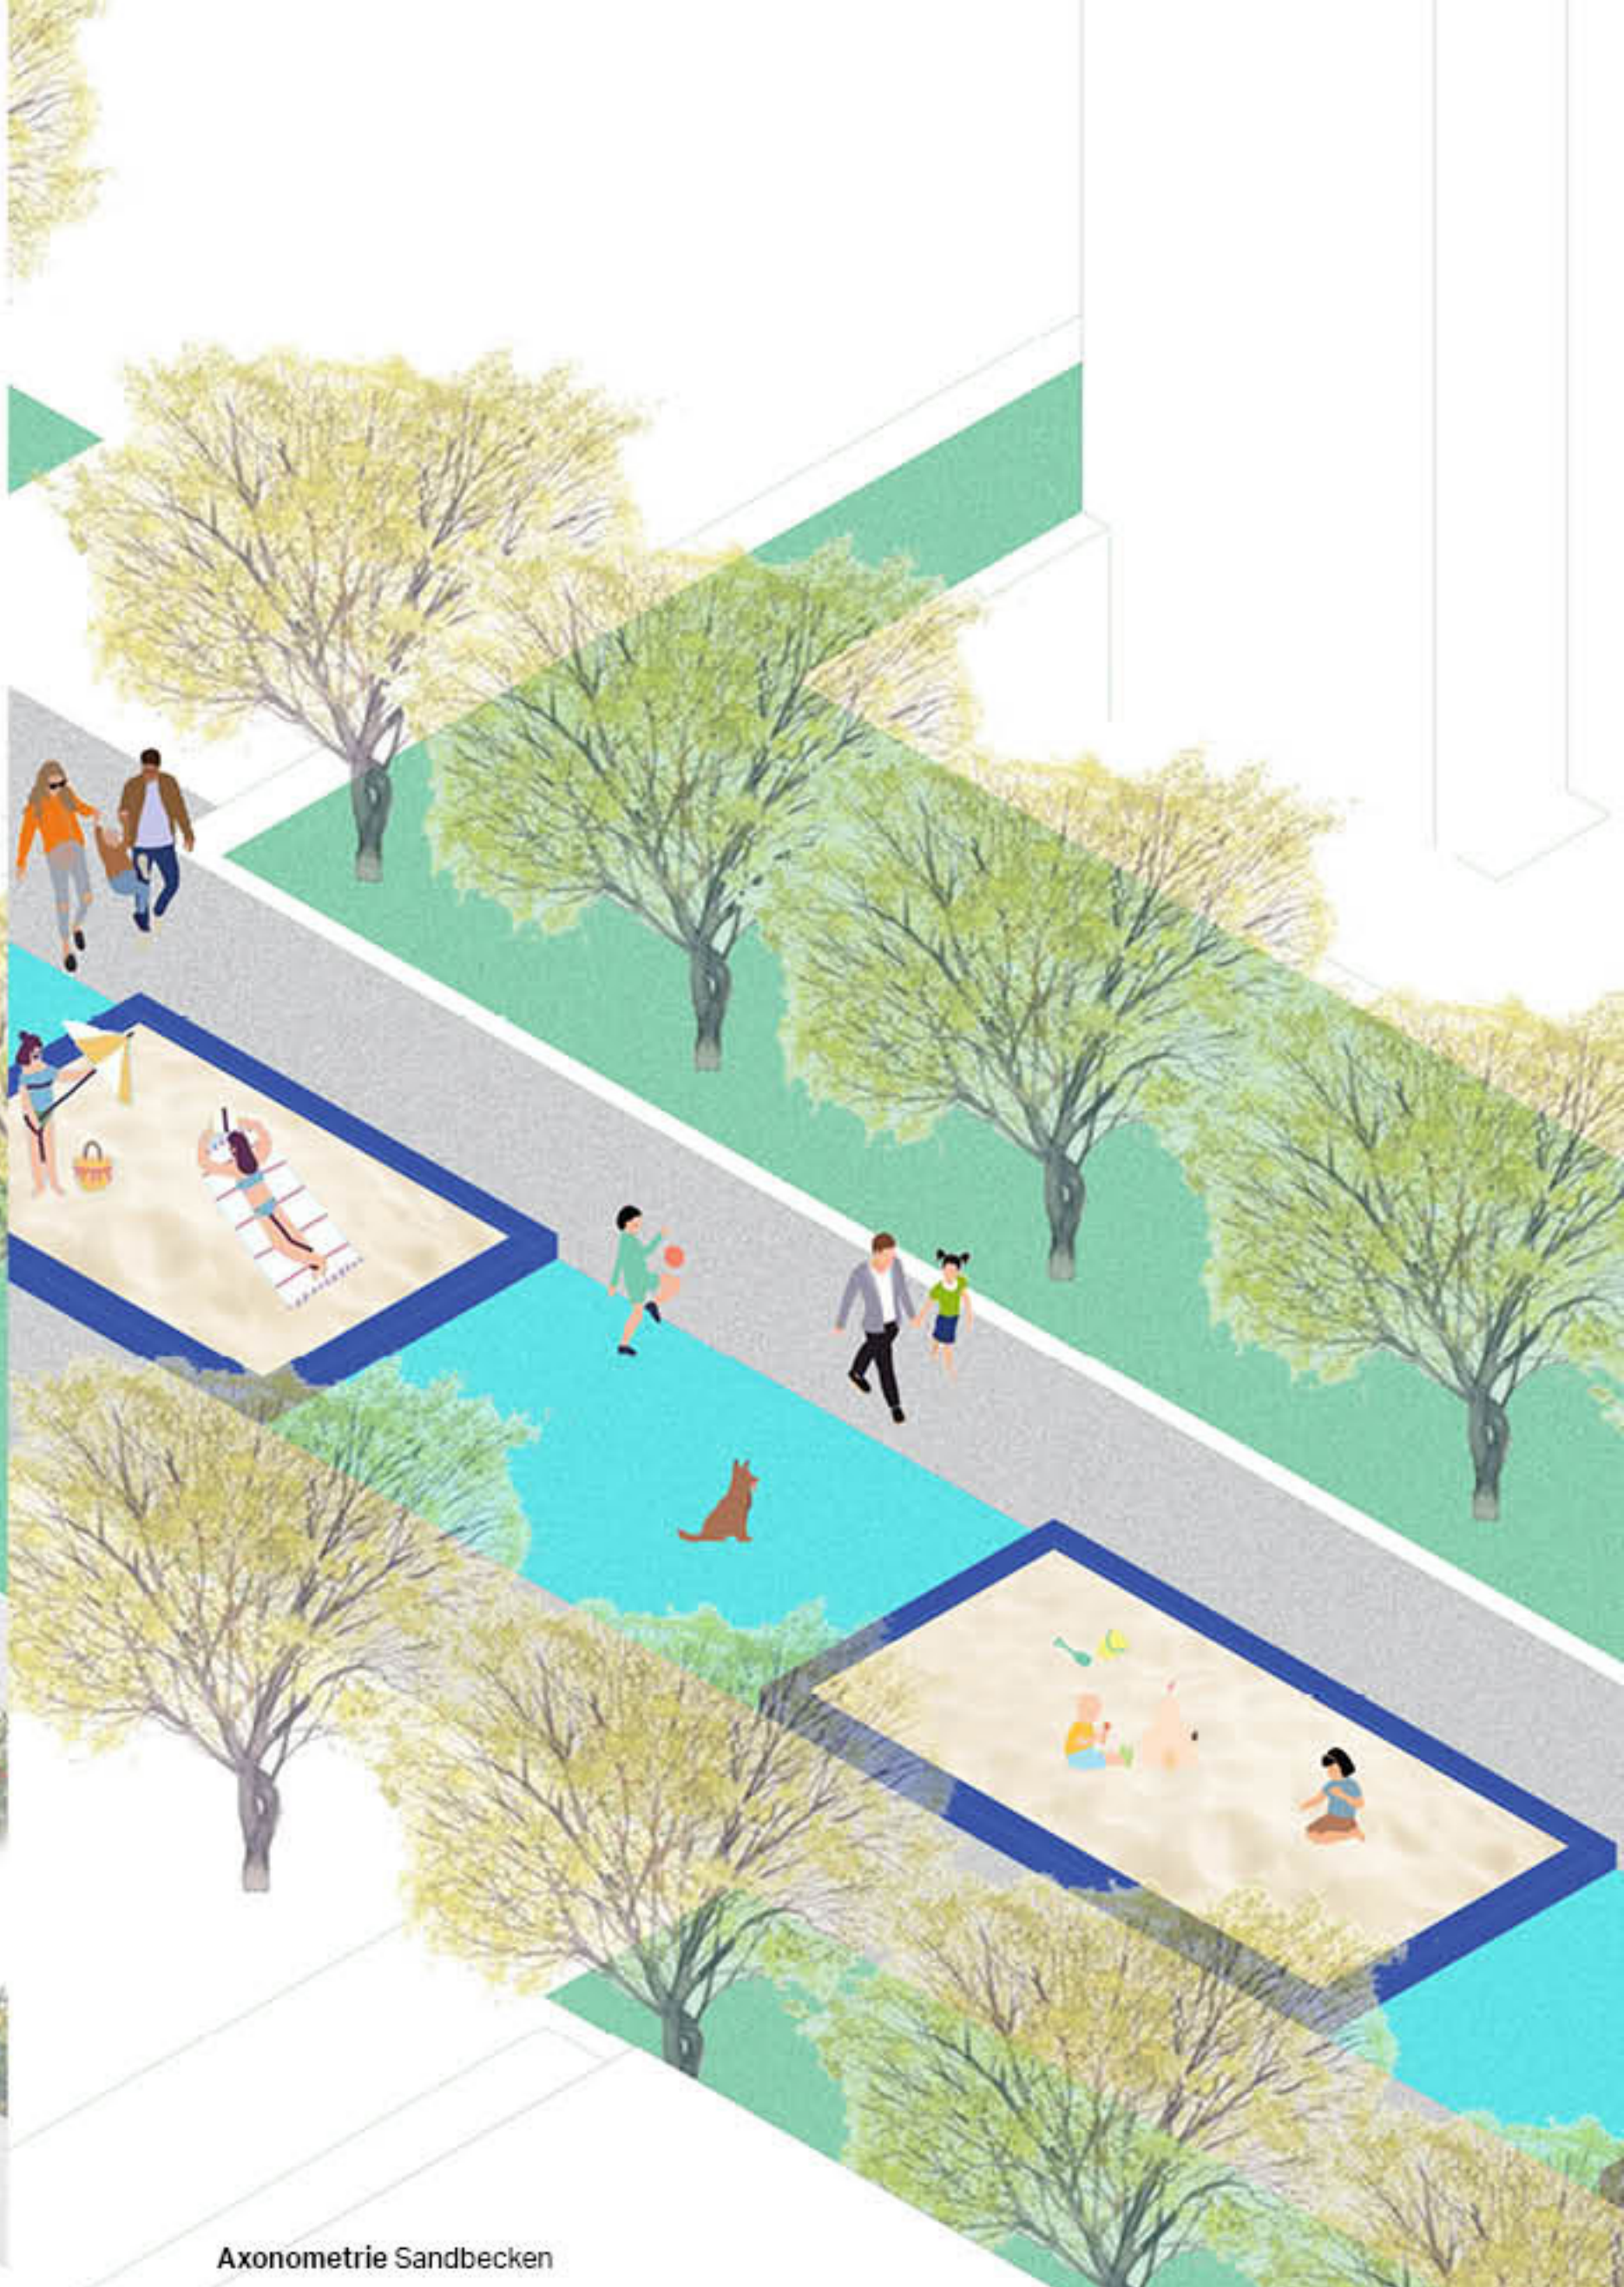

ALICJA KWADE

für

**BRANDENBURGER ALLEE
MONHEIM AM RHEIN**

August 2021

Lageplan Konzept

Schnitt Konzept

Lageplan Zonierung

Schnitt Zonierung

Lageplan Rettungswege

Schnitt Rettungswege

Lageplan Flächennutzung

Schnitt Konzept

Axonometrie Zonierung

SKULPTUREN

AKTIVZONE

GRÜN

SKULPTUREN

Axonometric Water Curtains

Axonometrie Grünbereich

Axonometrie Ruhebereich

Axonometrie Sandbecken

Axonometrie Sitzbereiche

Axonometrie Spielbereich Skaten

Axonometrie Spielbereich Trampoline