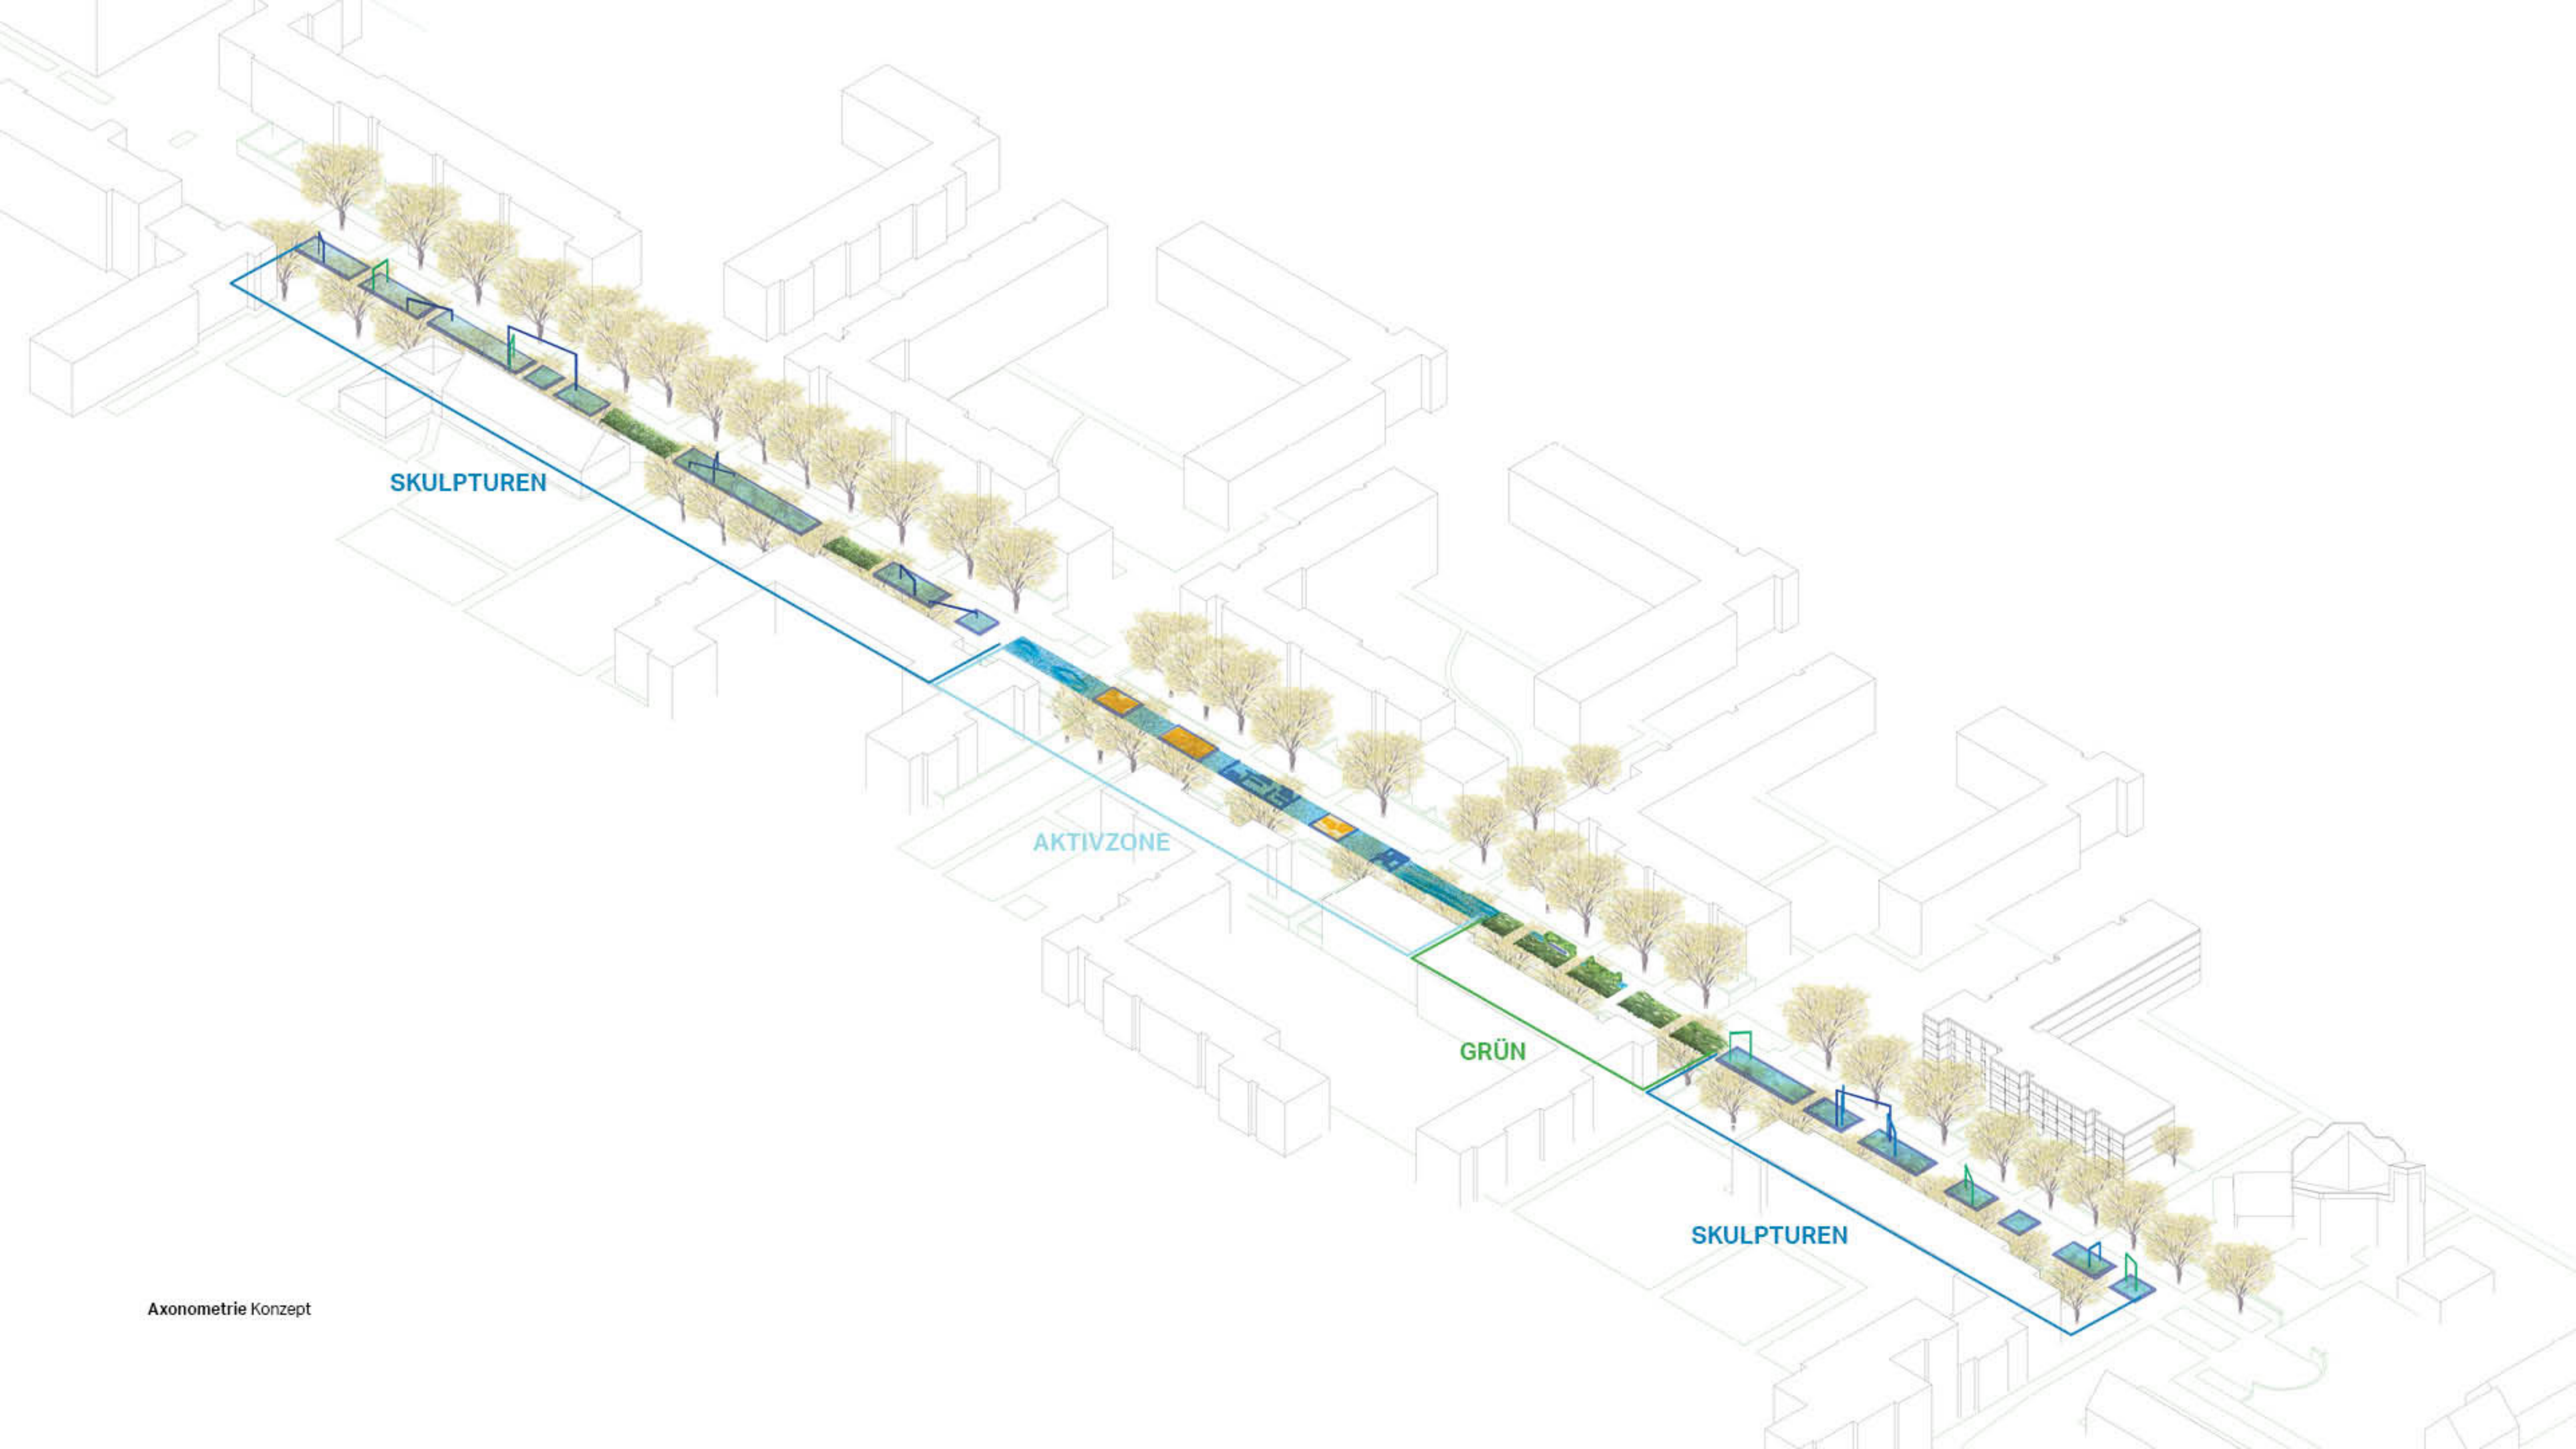

ALICJA KWADE

für

**BRANDENBURGER ALLEE
MONHEIM AM RHEIN**

August 2021

Lageplan Konzept

Schnitt Konzept

Lageplan Zonierung

Schnitt Zonierung

Lageplan Rettungswege

Schnitt Rettungswege

Lageplan Flächennutzung

Schnitt Konzept

Axonometrie Zonierung

SKULPTUREN

AKTIVZONE

GRÜN

SKULPTUREN

Axonometric Water Curtains

Axonometrie Grünbereich

Axonometrie Ruhebereich

Axonometrie Sandbecken

Axonometrie Sitzbereiche

Axonometrie Spielbereich Skaten

Axonometrie Spielbereich Trampoline